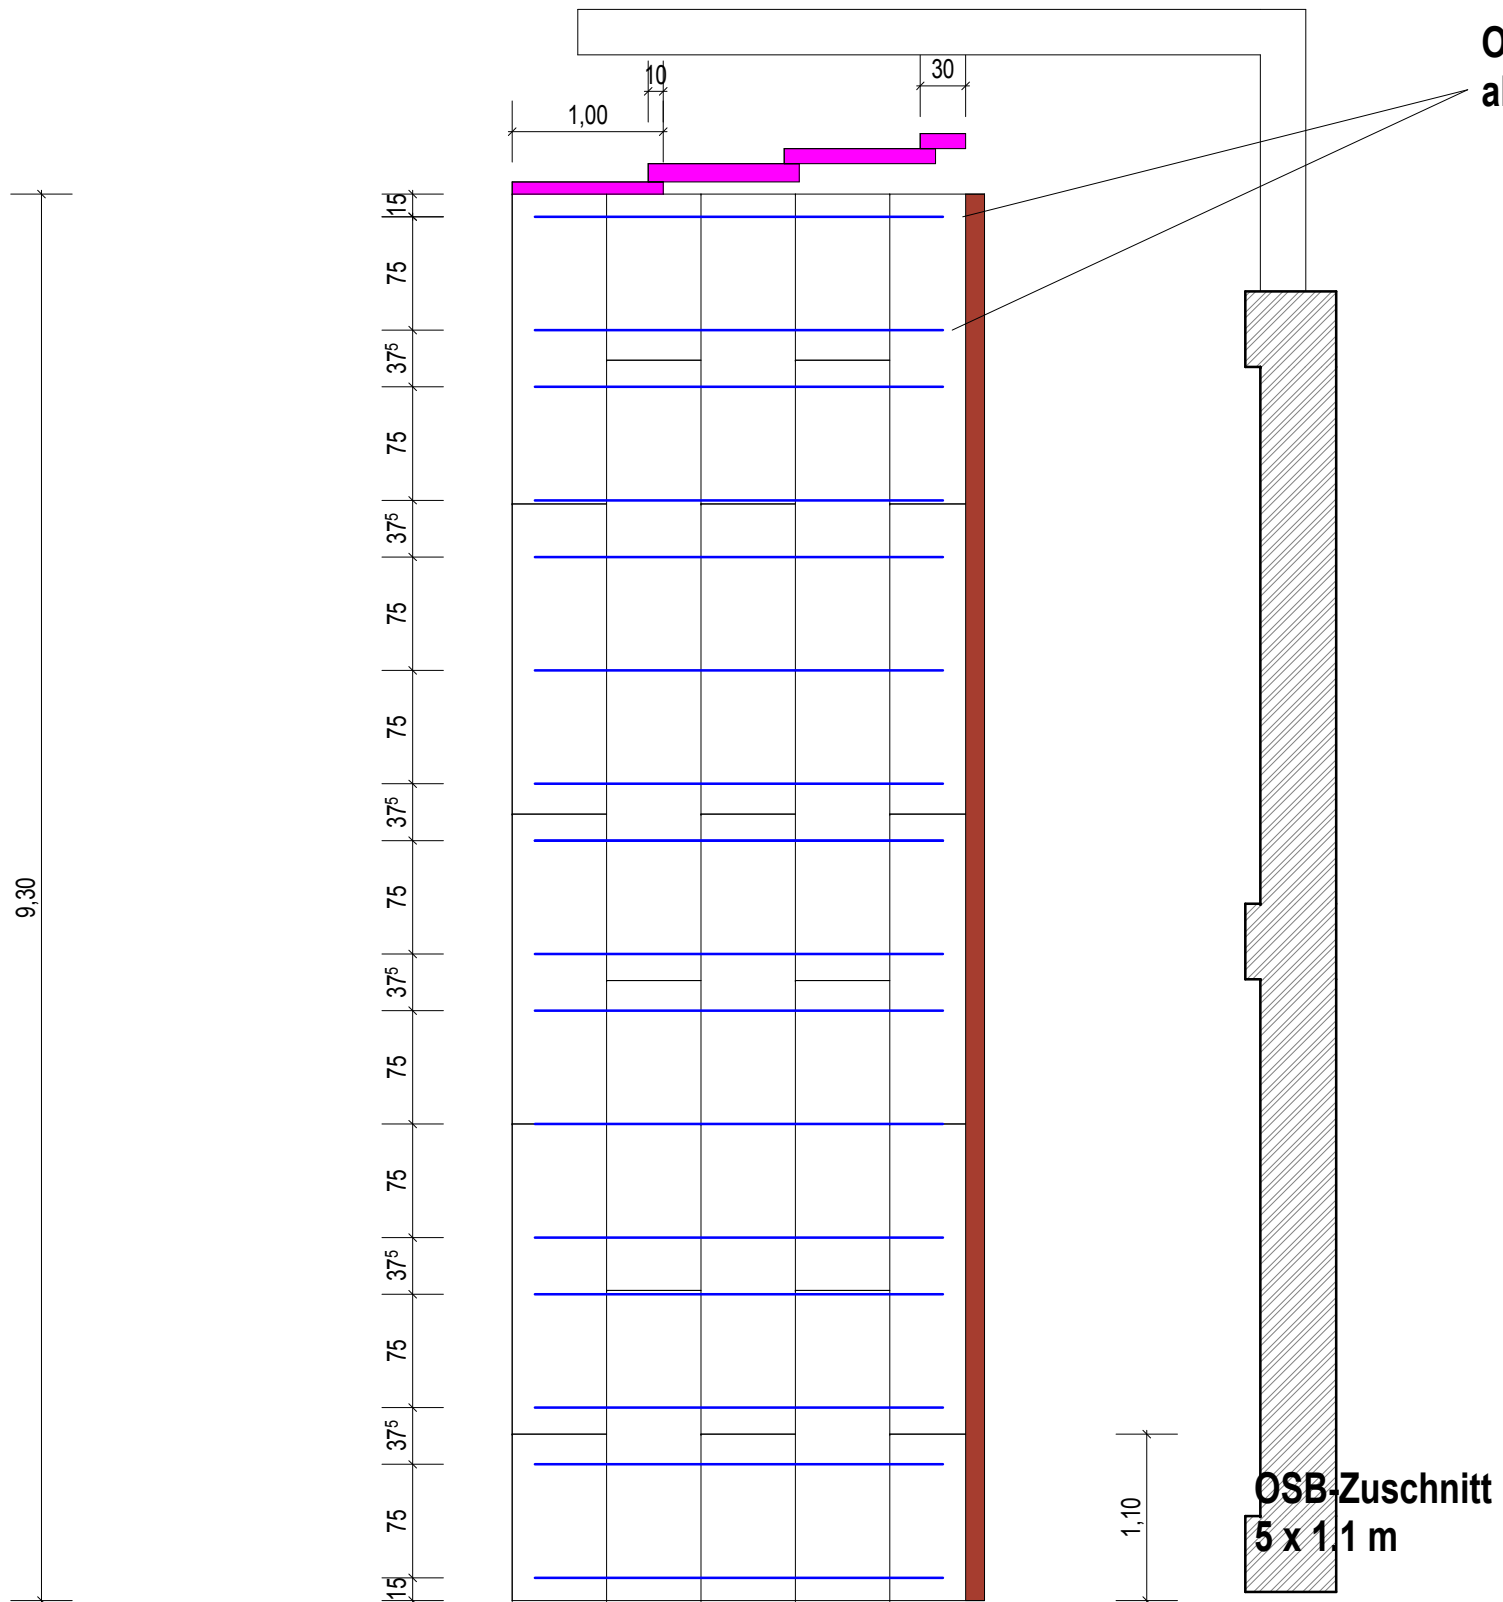

**Dachpappenbahnen Verlegemuster,
nageln mit Dachpappenstifte im
Raster 10 x 10 cm**

0.420 x 0.297 = 0.12 m²

Dachaufbau			1 : 50		UFER-Projekte Dresden e.V. Schützengasse 18 01067 Dresden
PROJ-NR:	PLAN-NR:	DATUM:	GEZ:		
	05	05/20/19	Verfasser		
G:\Documents\Dresden\HechtGrün\Projekte\Überdachung\Dreiecksvariante.rvt					