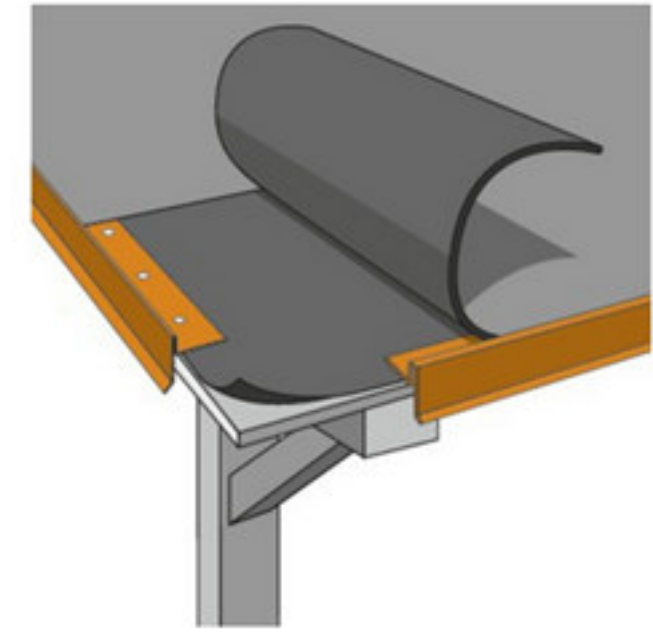

**Dachpappenbahnen Verlegemuster,
nageln mit Dachpappenstifte im
Raster 10 x 10 cm**

0.420 x 0.297 = 0.12 m²

Dachaufbau			1 : 50		UFER-Projekte Dresden e.V. Schützengasse 18 01067 Dresden
PROJ-NR:	PLAN-NR:	DATUM:	GEZ:		
	05	05/20/19	Verfasser		
G:\Documents\Dresden\HechtGrün\Projekte\Überdachung\Dreiecksvariante.rvt					